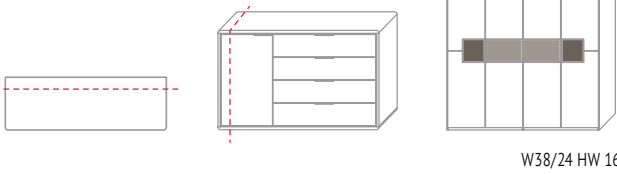

Aktionszeit
23.09. bis 16.11.24*

Schlafzimmer
Wildeiche massiv, Applikationen Hirnholz-Furnier, Akzente Mattglas
Magnolie, best. aus Drehtürenschränke ca. 302x223 cm, inkl. Passepartout
und Bett, Liegefläche ca. 180x200 cm inkl. Konsolen, ca. 67x44 cm und
Paneelaufsatz. LED-Beleuchtung gegen Mehrpreis „WSM 1600“

WÖSTMANN
SCHLAFRAUM

5499.-

Mehrpreis
LED-Beleuchtung
Passepartout und
Paneelaufsatz
399.-

ALLES OHNE DEKO

W38/24 HW 17

**möbel
wiemer**