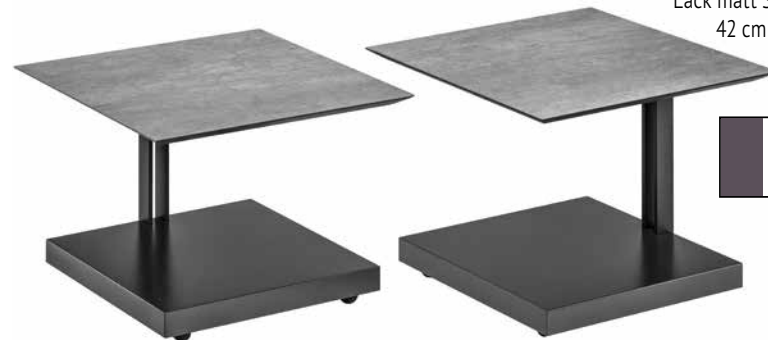

2499,-^{ab}

Sessel

1699,-^{ab}

W38/24 HW 7

Barhocker
 Bezug Leder Hermes Nero Schwarz, Gestell tiefmatt Schwarz pulverbeschichtet, inkl. stufenloser Höhenverstellung, ca. 90-110 cm. „Jago“

799.- je

Auszugtisch
 Bodenplatte Speziallack Grau matt, Säule Schwarz pulverbeschichtet, Platte Fenix NTM Grigio londa, ca. 90(150)x90 cm, platzsparend, ausziehbar und stufenlos höhenverstellbar, ca. 74-120 cm. „Quota“

Couchtisch-Set
 Platte Keramik matt, Bodenplatte Lack matt Schwarz, ca. 60x60x42 cm + ca. 60x60x46 cm, inkl. Rollen. „Party“

2199.-

Kissenhülle
 Baumwolle/Polyacryl/ Polyester, versch. Farben, ca. 50x50 cm. „Joop“