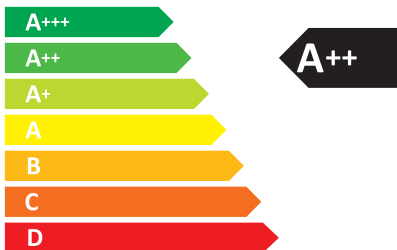

Purist. Ed.6000

**32**  
kWh/annum

ABCDEFG

ABCDEFG

ABCDEFG

**53** dB

65/2014